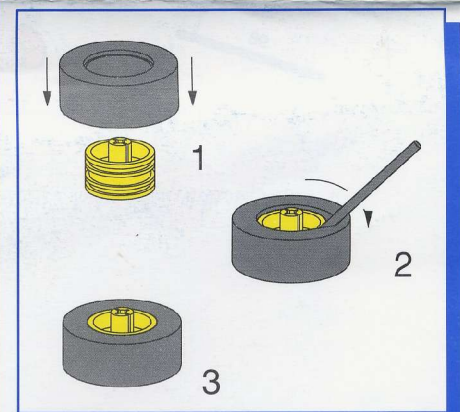

CHARIOT ELEVATEUR

HEFTRUCK

STAPLER

FORK LIFT

Download von:
www.ft-fanarchiv.de

fischertechnik 

	2x		1x		3x		1x		2x		3x
	1x		2x		2x		1x		1x		1x
	4x		5x		1x		8x		4x		4x
	3x		2x		3x		4x		8x		2x
	1x		1x		4x		2x		2x		2x
	3x		4x		2x		10x		5x		1x
	1x		2x		1x		2x		1x		2x
	2x		11x		1x		3x		1x		6x
	2x		2x		1x		2x		1x		2x
	1x		7x		2x		4x		1x		
	1x		3x		2x		2x		3x		
	1x		2x		2x		2x		5x		