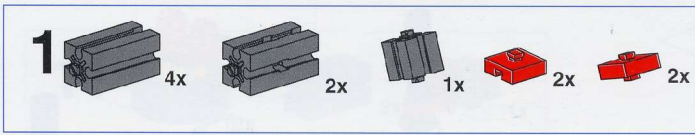

CHARIOT ELEVATEUR

HEFTRUCK

STAPLER

FORK LIFT

Download von:
www.ft-fanarchiv.de

fischertechnik 

	2x		1x		3x		1x		2x		3x
	1x		2x		2x		1x		1x		1x
	4x		5x		1x		8x		4x		4x
	3x		2x		3x		4x		8x		2x
	1x		1x		4x		2x		2x		2x
	3x		4x		2x		10x		5x		1x
	1x		2x		1x		2x		1x		2x
	2x		11x		1x		3x		1x		6x
	2x		2x		1x		2x		1x		2x
	1x		7x		2x		4x		1x		
	1x		3x		2x		2x		3x		
	1x		2x		2x		2x		5x		