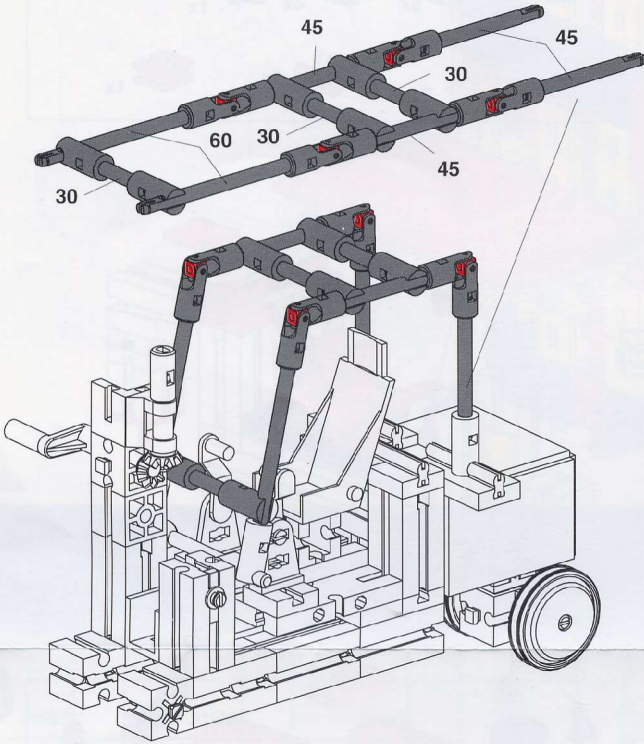

CHARIOT ELEVATEUR

HEFTRUCK

STAPLER

FORK LIFT

Download von:
www.ft-fanarchiv.de

fischertechnik 

	2x		1x		3x		1x		2x		3x
	1x		2x		2x		1x		1x		1x
	4x		5x		1x		8x		4x		4x
	3x		2x		3x		4x		8x		2x
	1x		1x		4x		2x		2x		2x
	3x		4x		2x		10x		5x		1x
	1x		2x		1x		2x		1x		2x
	2x		11x		1x		3x		1x		6x
	2x		2x		1x		2x		1x		2x
	1x		7x		2x		4x		1x		
	1x		3x		2x		2x		3x		
	1x		2x		2x		2x		5x		

7

8

9

10