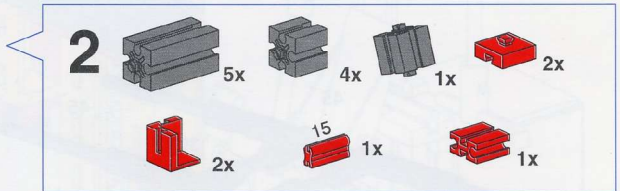

CHARIOT ELEVATEUR

HEFTRUCK

STAPLER

FORK LIFT

Download von:
www.ft-fanarchiv.de

fischertechnik 

	2x		1x		3x		1x		2x		3x
	1x		2x		2x		1x		1x		1x
	4x		5x		1x		8x		4x		4x
	3x		2x		3x		4x		8x		2x
	1x		1x		4x		2x		2x		2x
	3x		4x		2x		10x		5x		1x
	1x		2x		1x		2x		1x		2x
	2x		11x		1x		3x		1x		6x
	2x		2x		1x		2x		1x		2x
	1x		7x		2x		4x		1x		
	1x		3x		2x		2x		3x		
	1x		2x		2x		2x		5x		