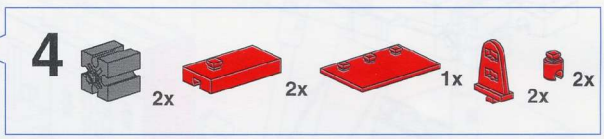

CHARIOT ELEVATEUR

HEFTRUCK

STAPLER

FORK LIFT

Download von:
www.ft-fanarchiv.de

fischertechnik 

	2x		1x		3x		1x		2x		3x
	1x		2x		2x		1x		1x		1x
	4x		5x		1x		8x		4x		4x
	3x		2x		3x		4x		8x		2x
	1x		1x		4x		2x		2x		2x
	3x		4x		2x		10x		5x		1x
	1x		2x		1x		2x		1x		2x
	2x		11x		1x		3x		1x		6x
	2x		2x		1x		2x		1x		2x
	1x		7x		2x		4x		1x		
	1x		3x		2x		2x		3x		
	1x		2x		2x		2x		5x		