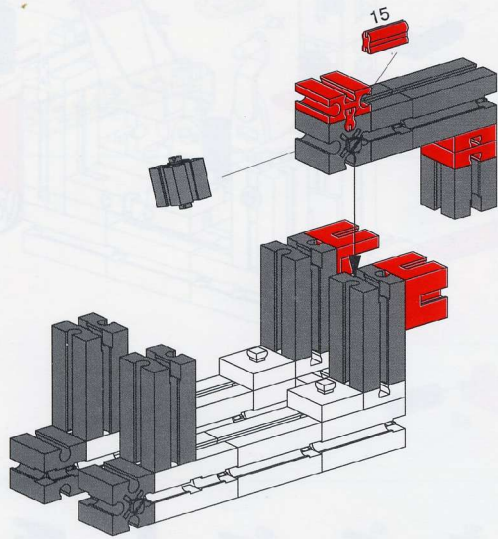

CHARIOT ELEVATEUR

HEFTRUCK

STAPLER

FORK LIFT

Download von:
www.ft-fanarchiv.de

fischertechnik 

	2x		1x		3x		1x		2x		3x
	1x		2x		2x		1x		1x		1x
	4x		5x		1x		8x		4x		4x
	3x		2x		3x		4x		8x		2x
	1x		1x		4x		2x		2x		2x
	3x		4x		2x		10x		5x		1x
	1x		2x		1x		2x		1x		2x
	2x		11x		1x		3x		1x		6x
	2x		2x		1x		2x		1x		2x
	1x		7x		2x		4x		1x		
	1x		3x		2x		2x		3x		
	1x		2x		2x		2x		5x		