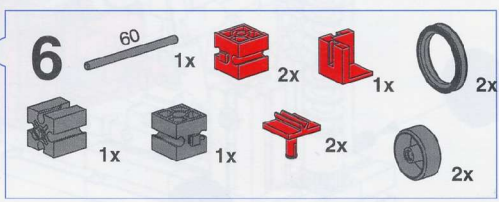

CHARIOT ELEVATEUR

HEFTRUCK

STAPLER

FORK LIFT

Download von:
www.ft-fanarchiv.de

fischertechnik 

	2x		1x		3x		1x		2x		3x
	1x		2x		2x		1x		1x		1x
	4x		5x		1x		8x		4x		4x
	3x		2x		3x		4x		8x		2x
	1x		1x		4x		2x		2x		2x
	3x		4x		2x		10x		5x		1x
	1x		2x		1x		2x		1x		2x
	2x		11x		1x		3x		1x		6x
	2x		2x		1x		2x		1x		2x
	1x		7x		2x		4x		1x		
	1x		3x		2x		2x		3x		
	1x		2x		2x		2x		5x		