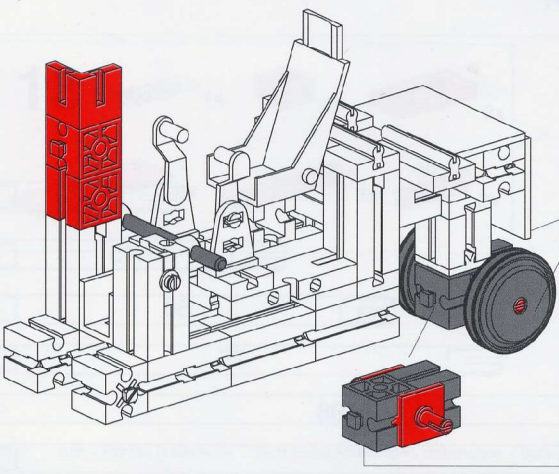

CHARIOT ELEVATEUR

HEFTRUCK

STAPLER

FORK LIFT

Download von:
www.ft-fanarchiv.de

fischertechnik 

	2x		1x		3x		1x		2x		3x
	1x		2x		2x		1x		1x		1x
	4x		5x		1x		8x		4x		4x
	3x		2x		3x		4x		8x		2x
	1x		1x		4x		2x		2x		2x
	3x		4x		2x		10x		5x		1x
	1x		2x		1x		2x		1x		2x
	2x		11x		1x		3x		1x		6x
	2x		2x		1x		2x		1x		2x
	1x		7x		2x		4x		1x		
	1x		3x		2x		2x		3x		
	1x		2x		2x		2x		5x		