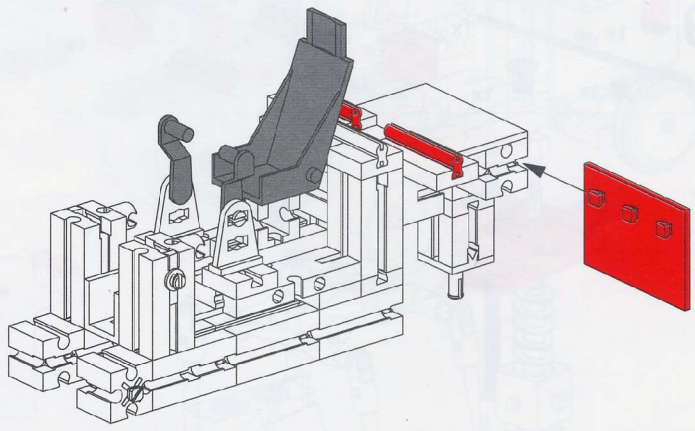

CHARIOT ELEVATEUR

HEFTRUCK

STAPLER

FORK LIFT

Download von:
www.ft-fanarchiv.de

fischertechnik 

	2x		1x		3x		1x		2x		3x
	1x		2x		2x		1x		1x		1x
	4x		5x		1x		8x		4x		4x
	3x		2x		3x		4x		8x		2x
	1x		1x		4x		2x		2x		2x
	3x		4x		2x		10x		5x		1x
	1x		2x		1x		2x		1x		2x
	2x		11x		1x		3x		1x		6x
	2x		2x		1x		2x		1x		2x
	1x		7x		2x		4x		1x		
	1x		3x		2x		2x		3x		
	1x		2x		2x		2x		5x		