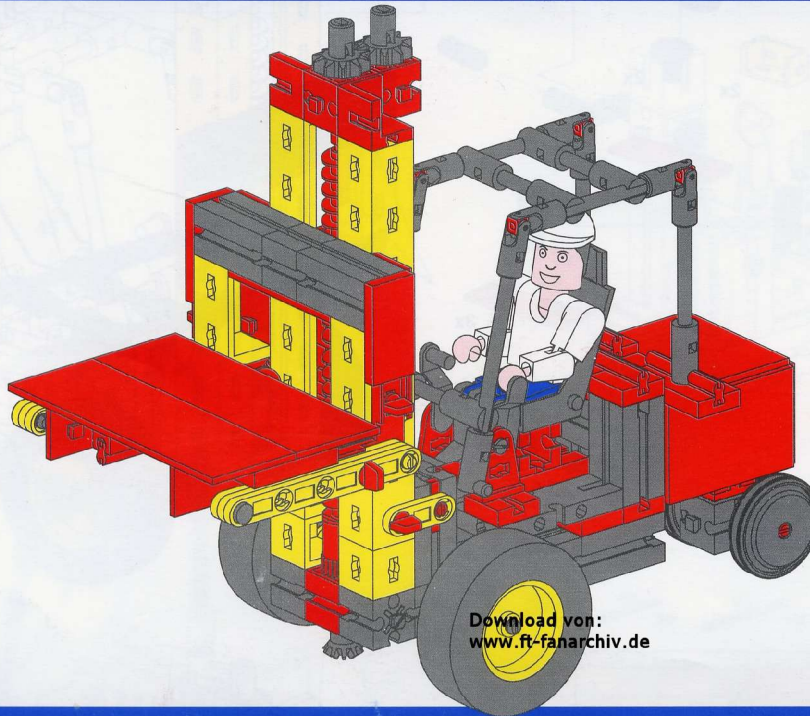

CHARIOT ELEVATEUR

HEFTRUCK

STAPLER

FORK LIFT

Download von:
www.ft-fanarchiv.de

fischertechnik 

	2x		1x		3x		1x		2x		3x
	1x		2x		2x		1x		1x		1x
	4x		5x		1x		8x		4x		4x
	3x		2x		3x		4x		8x		2x
	1x		1x		4x		2x		2x		2x
	3x		4x		2x		10x		5x		1x
	1x		2x		1x		2x		1x		2x
	2x		11x		1x		3x		1x		6x
	2x		2x		1x		2x		1x		2x
	1x		7x		2x		4x		1x		
	1x		3x		2x		2x		3x		
	1x		2x		2x		2x		5x		