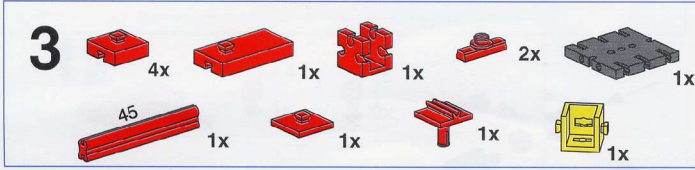

CHARIOT ELEVATEUR

HEFTRUCK

STAPLER

FORK LIFT

Download von:
www.ft-fanarchiv.de

fischertechnik 

	2x		1x		3x		1x		2x		3x
	1x		2x		2x		1x		1x		1x
	4x		5x		1x		8x		4x		4x
	3x		2x		3x		4x		8x		2x
	1x		1x		4x		2x		2x		2x
	3x		4x		2x		10x		5x		1x
	1x		2x		1x		2x		1x		2x
	2x		11x		1x		3x		1x		6x
	2x		2x		1x		2x		1x		2x
	1x		7x		2x		4x		1x		
	1x		3x		2x		2x		3x		
	1x		2x		2x		2x		5x		