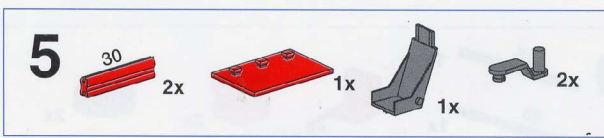

CHARIOT ELEVATEUR

HEFTRUCK

STAPLER

FORK LIFT

Download von:
www.ft-fanarchiv.de

fischertechnik 

	2x		1x		3x		1x		2x		3x
	1x		2x		2x		1x		1x		1x
	4x		5x		1x		8x		4x		4x
	3x		2x		3x		4x		8x		2x
	1x		1x		4x		2x		2x		2x
	3x		4x		2x		10x		5x		1x
	1x		2x		1x		2x		1x		2x
	2x		11x		1x		3x		1x		6x
	2x		2x		1x		2x		1x		2x
	1x		7x		2x		4x		1x		
	1x		3x		2x		2x		3x		
	1x		2x		2x		2x		5x		