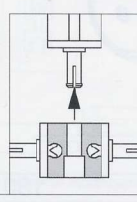

CHARIOT ELEVATEUR

HEFTRUCK

STAPLER

FORK LIFT

Download von:
www.ft-fanarchiv.de

fischertechnik 

	2x		1x		3x		1x		2x		3x
	1x		2x		2x		1x		1x		1x
	4x		5x		1x		8x		4x		4x
	3x		2x		3x		4x		8x		2x
	1x		1x		4x		2x		2x		2x
	3x		4x		2x		10x		5x		1x
	1x		2x		1x		2x		1x		2x
	2x		11x		1x		3x		1x		6x
	2x		2x		1x		2x		1x		2x
	1x		7x		2x		4x		1x		
	1x		3x		2x		2x		3x		
	1x		2x		2x		2x		5x		