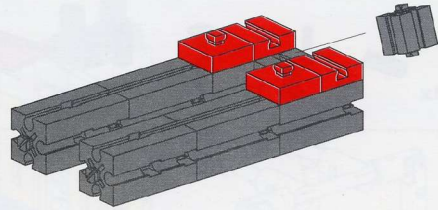

CHARIOT ELEVATEUR

HEFTRUCK

STAPLER

FORK LIFT

Download von:
www.ft-fanarchiv.de

fischertechnik 

	2x		1x		3x		1x		2x		3x
	1x		2x		2x		1x		1x		1x
	4x		5x		1x		8x		4x		4x
	3x		2x		3x		4x		8x		2x
	1x		1x		4x		2x		2x		2x
	3x		4x		2x		10x		5x		1x
	1x		2x		1x		2x		1x		2x
	2x		11x		1x		3x		1x		6x
	2x		2x		1x		2x		1x		2x
	1x		7x		2x		4x		1x		
	1x		3x		2x		2x		3x		
	1x		2x		2x		2x		5x		