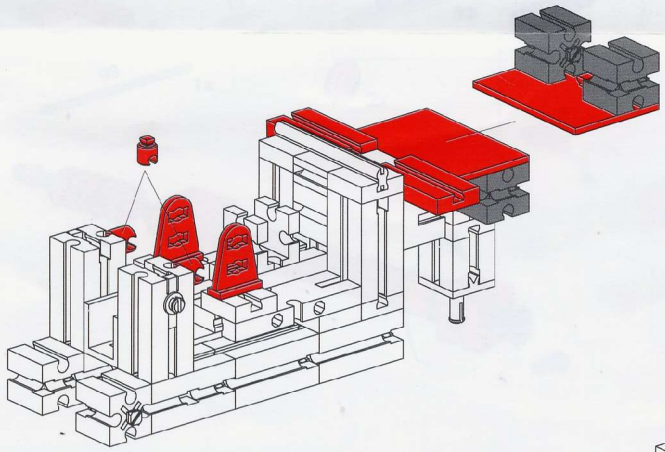

CHARIOT ELEVATEUR

HEFTRUCK

STAPLER

FORK LIFT

Download von:
www.ft-fanarchiv.de

fischertechnik 

	2x		1x		3x		1x		2x		3x
	1x		2x		2x		1x		1x		1x
	4x		5x		1x		8x		4x		4x
	3x		2x		3x		4x		8x		2x
	1x		1x		4x		2x		2x		2x
	3x		4x		2x		10x		5x		1x
	1x		2x		1x		2x		1x		2x
	2x		11x		1x		3x		1x		6x
	2x		2x		1x		2x		1x		2x
	1x		7x		2x		4x		1x		
	1x		3x		2x		2x		3x		
	1x		2x		2x		2x		5x		