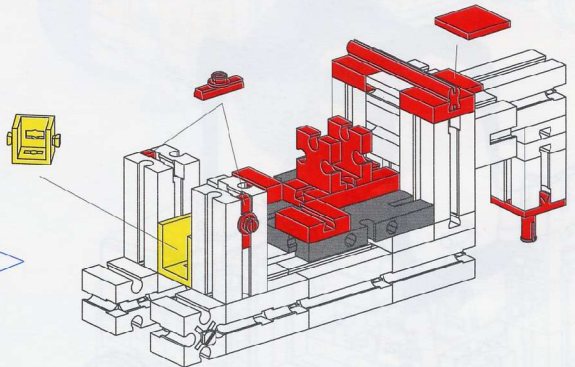

CHARIOT ELEVATEUR

HEFTRUCK

STAPLER

FORK LIFT

Download von:
www.ft-fanarchiv.de

fischertechnik 

	2x		1x		3x		1x		2x		3x
	1x		2x		2x		1x		1x		1x
	4x		5x		1x		8x		4x		4x
	3x		2x		3x		4x		8x		2x
	1x		1x		4x		2x		2x		2x
	3x		4x		2x		10x		5x		1x
	1x		2x		1x		2x		1x		2x
	2x		11x		1x		3x		1x		6x
	2x		2x		1x		2x		1x		2x
	1x		7x		2x		4x		1x		
	1x		3x		2x		2x		3x		
	1x		2x		2x		2x		5x		